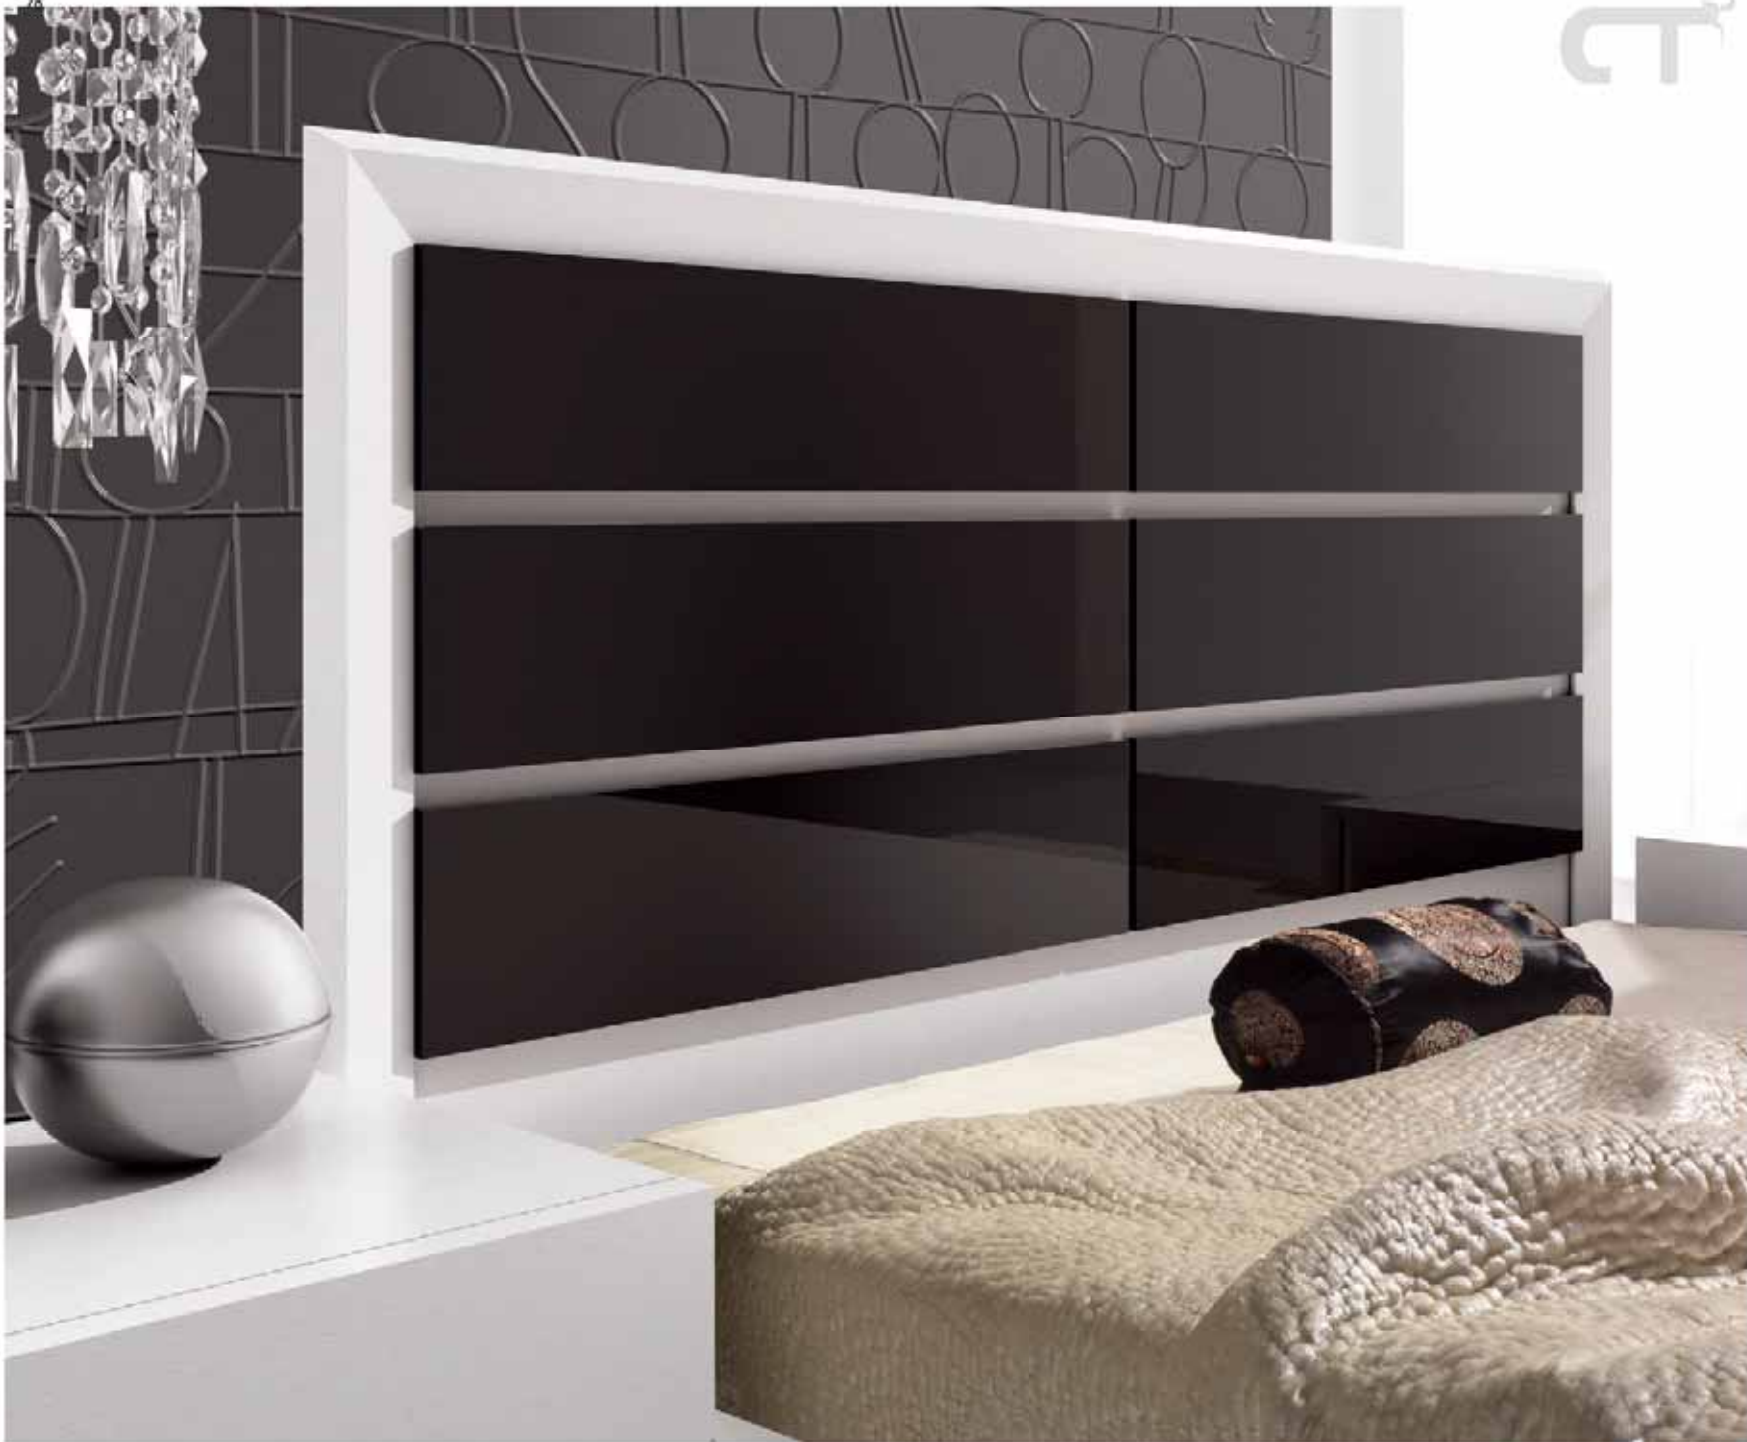

1,66 m - 1,81 m