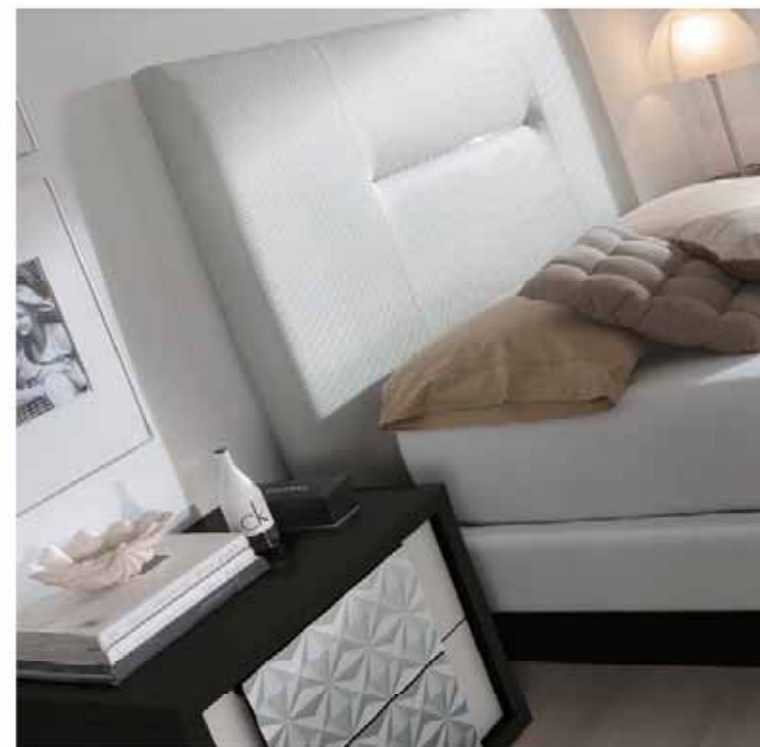

RODAS

Arriba: detalle de mesita TAX con cabecero tapizado RODAS.
Abajo: detalle de bancada tapizada tipo "2" en colores Plata en el tapizado y Negro Poro en la parte inferior.