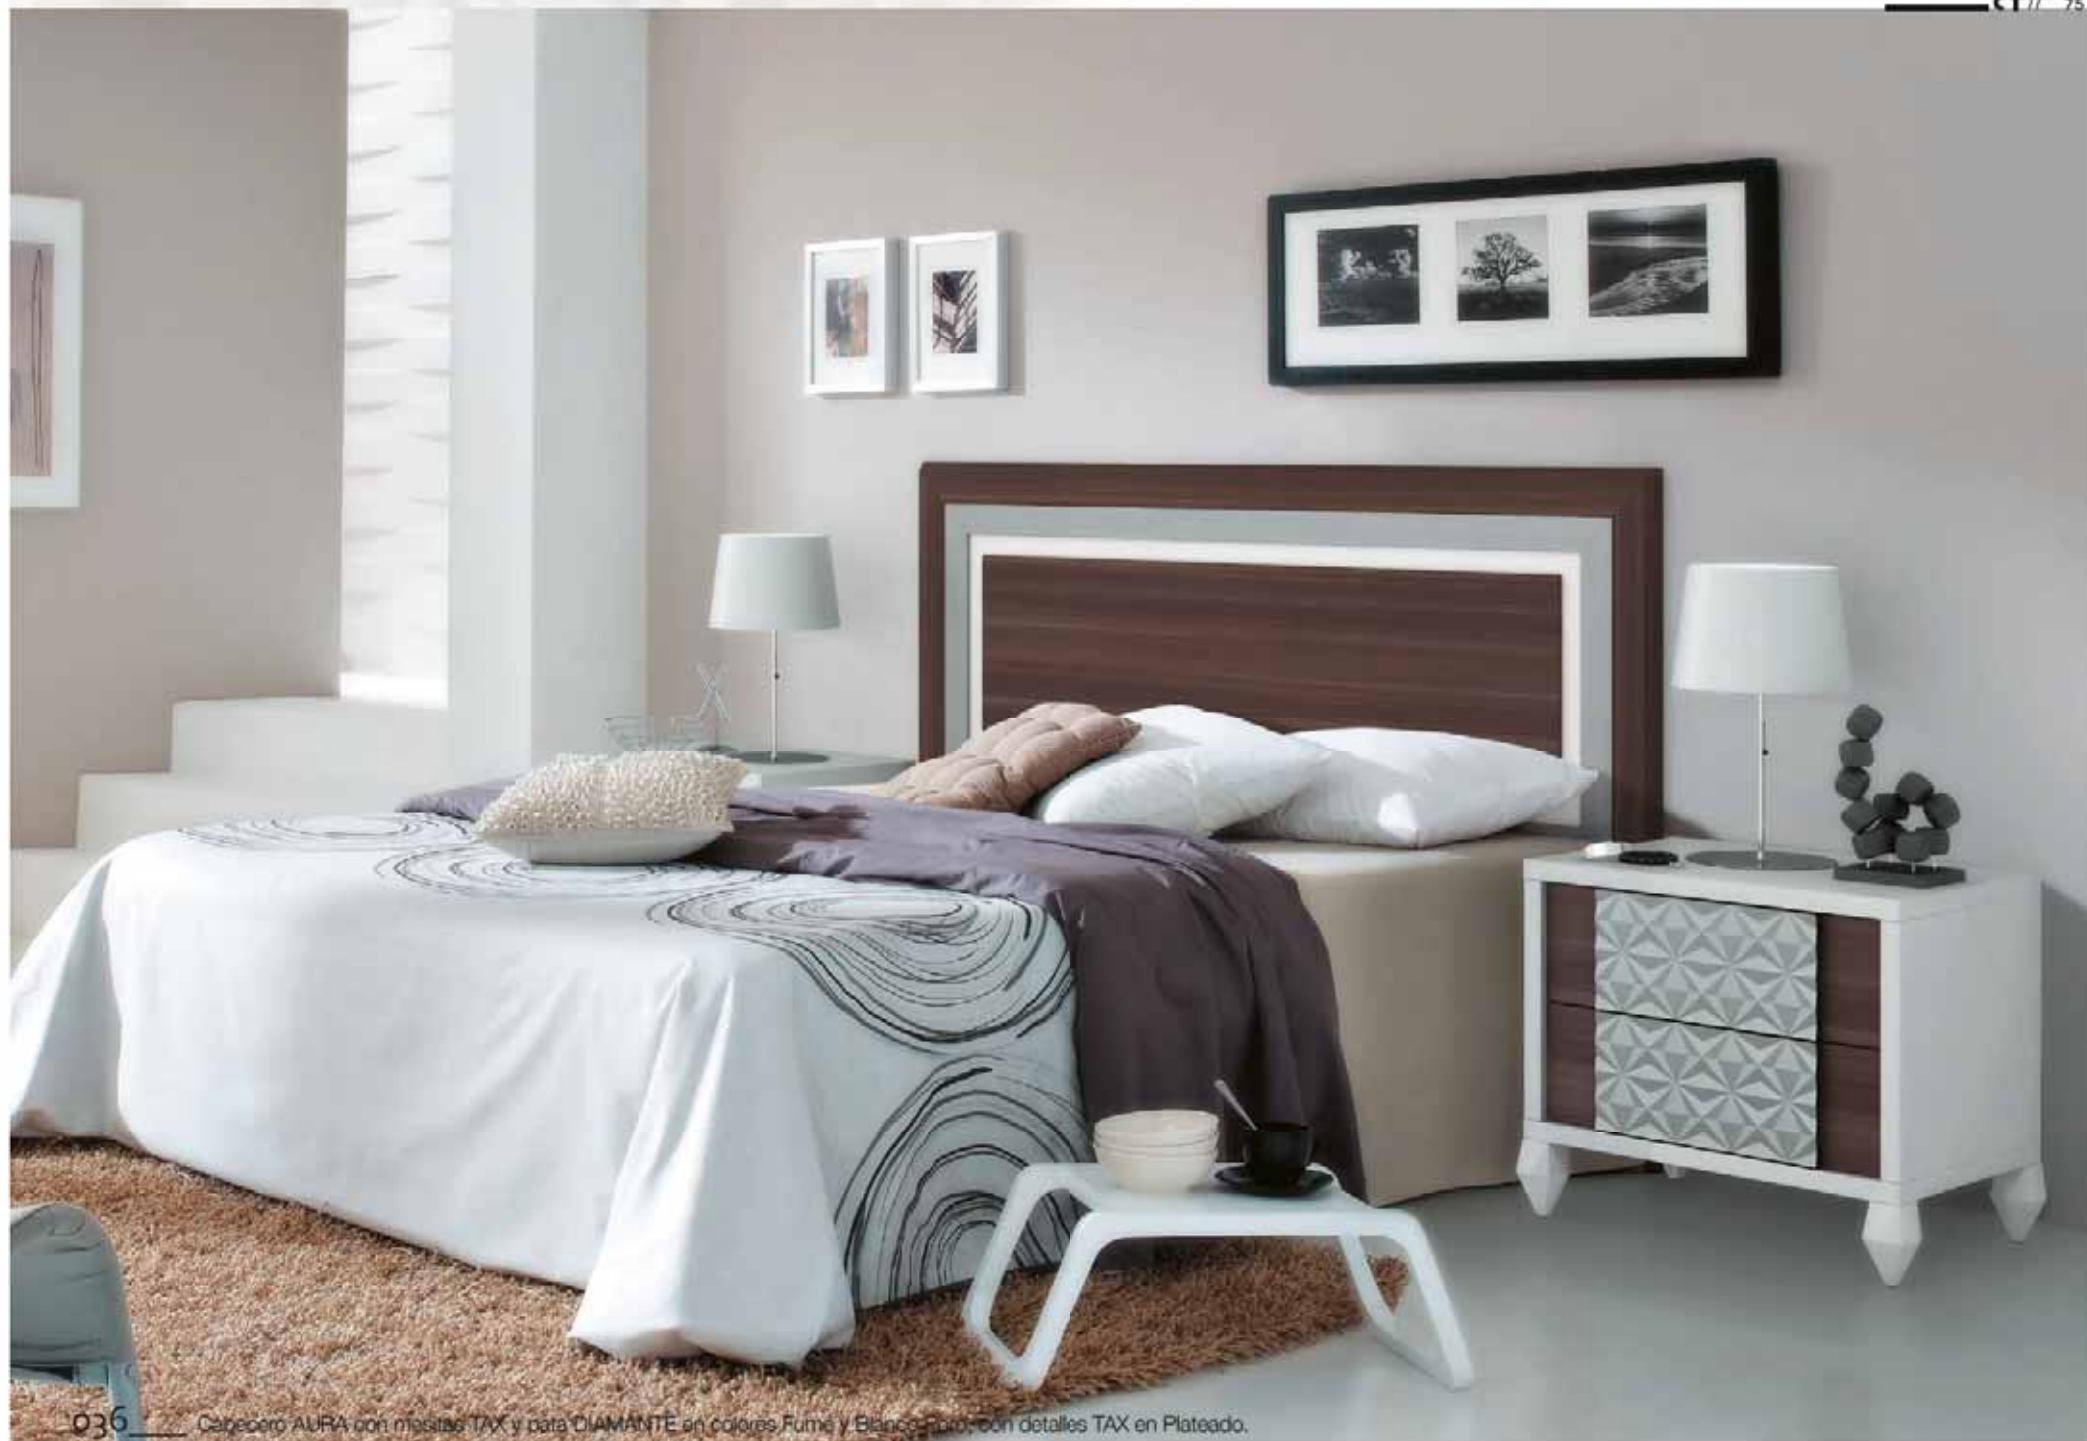

036 Cabecero AURA con mesitas TAX y pata DIAMANTE en colores Fuma y Blanco puro, con detalles TAX en Plateado.