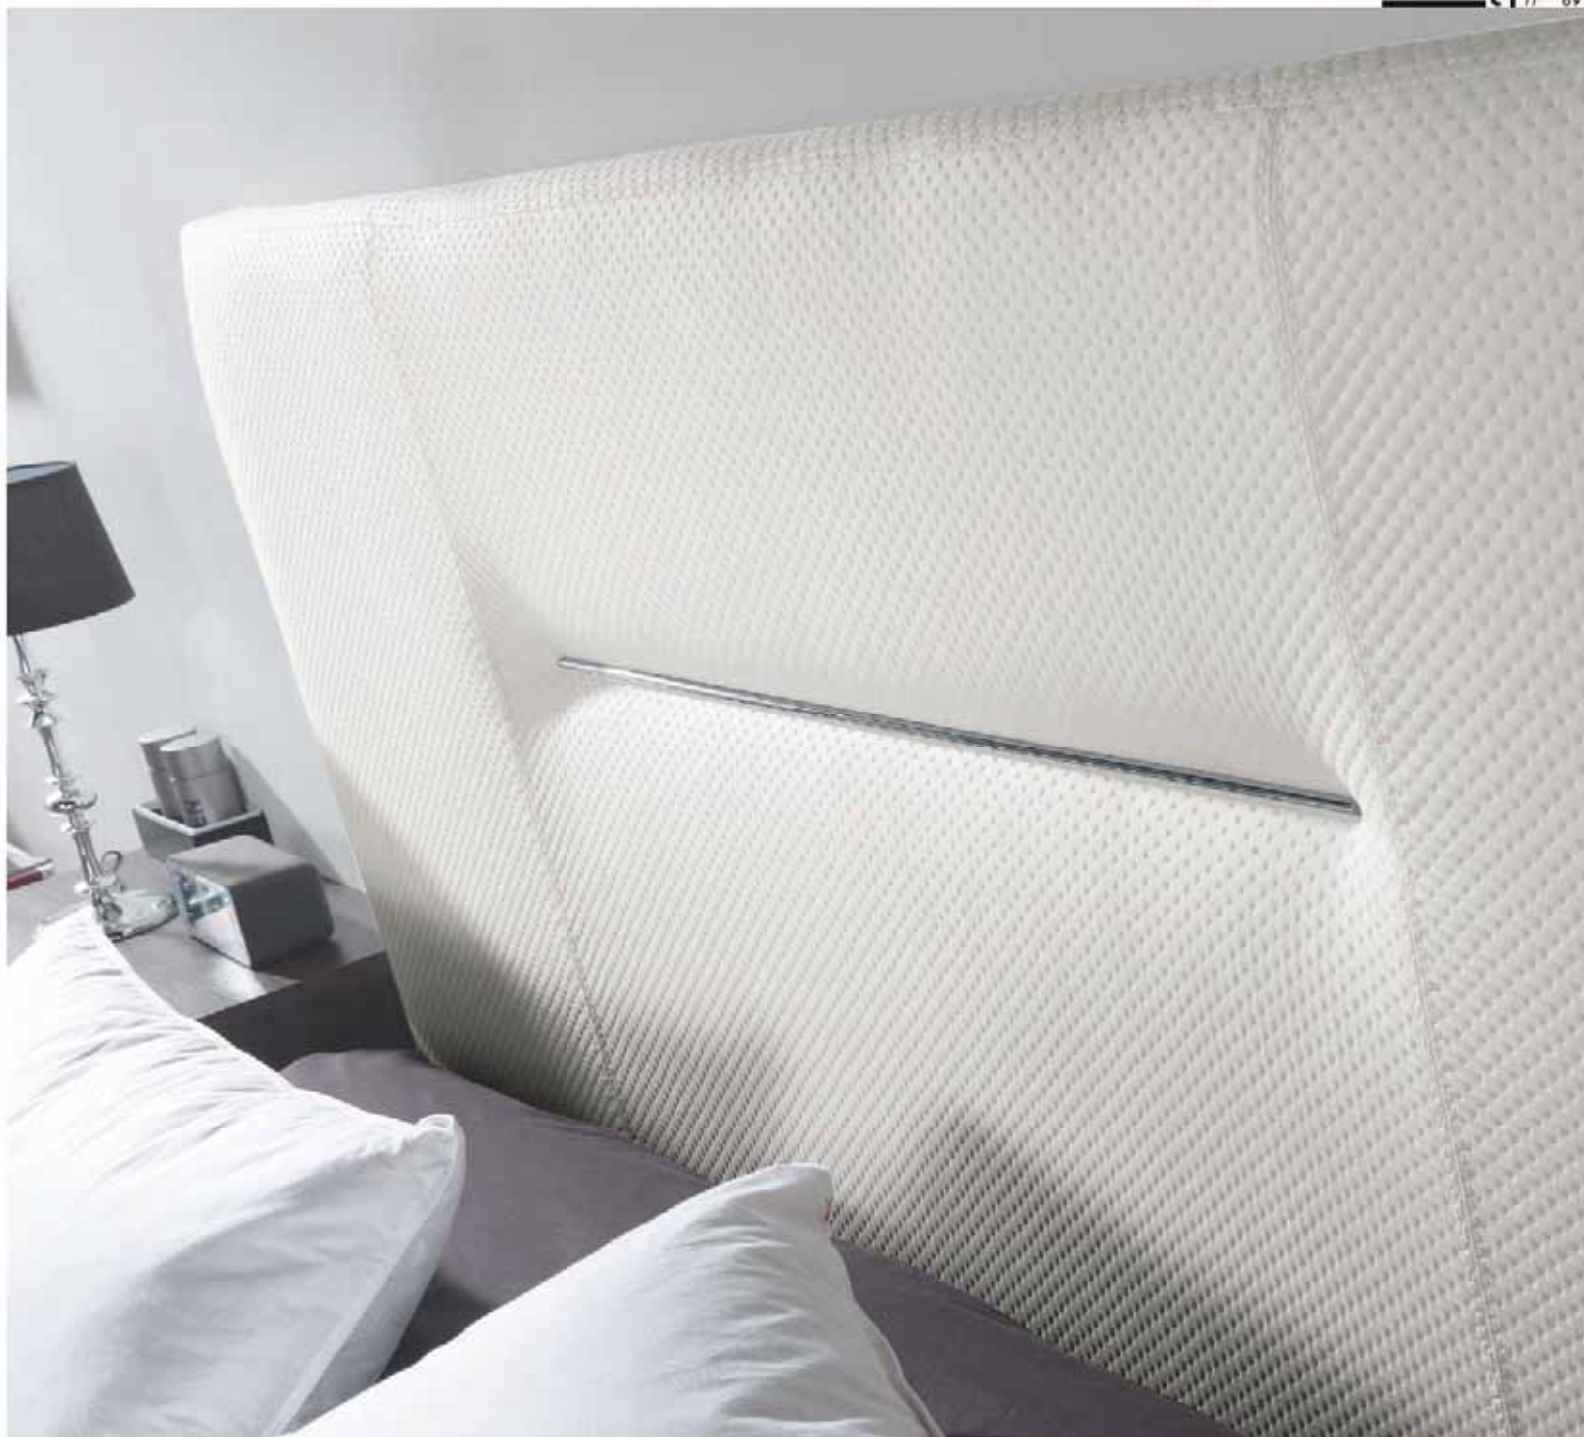

Baúl tapizado color Blanco con el interior de melamina color textil para una fácil limpieza.

Mesita TAX con patas Diamante en colores Furné, Blanco Poro y Plateado para los detalles TAX.

Detalle cabecero tapizado RODAS en color Blanco donde destaca la doble costura vertical en contraposición al detalle metálico en cromo brillo que le confiere un carácter más elegante.