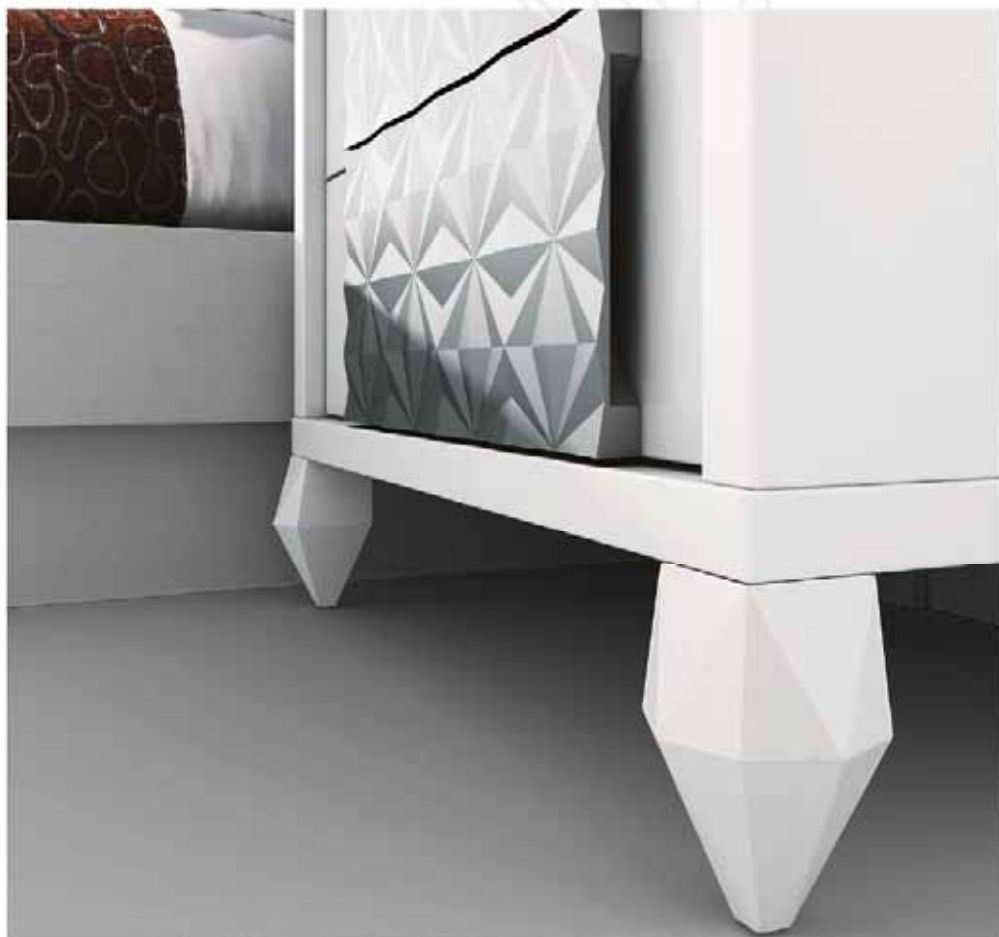

CT HADES

Nueva pata DIAMANTE; complemento ideal para la mesita TAX. Juntos crean un mueble de estilo personal y romántico, de alto valor decorativo y estético.

0,55 m   1,50 m   0,55 m
0,65 m   1,80 m   0,65 m

018 Cabecero HADES, con alas y mesitas TAX, color Blanco Poro y detalle TAX color Plateado.