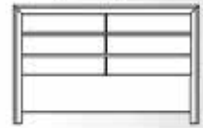

1,66 m - 1,81 m